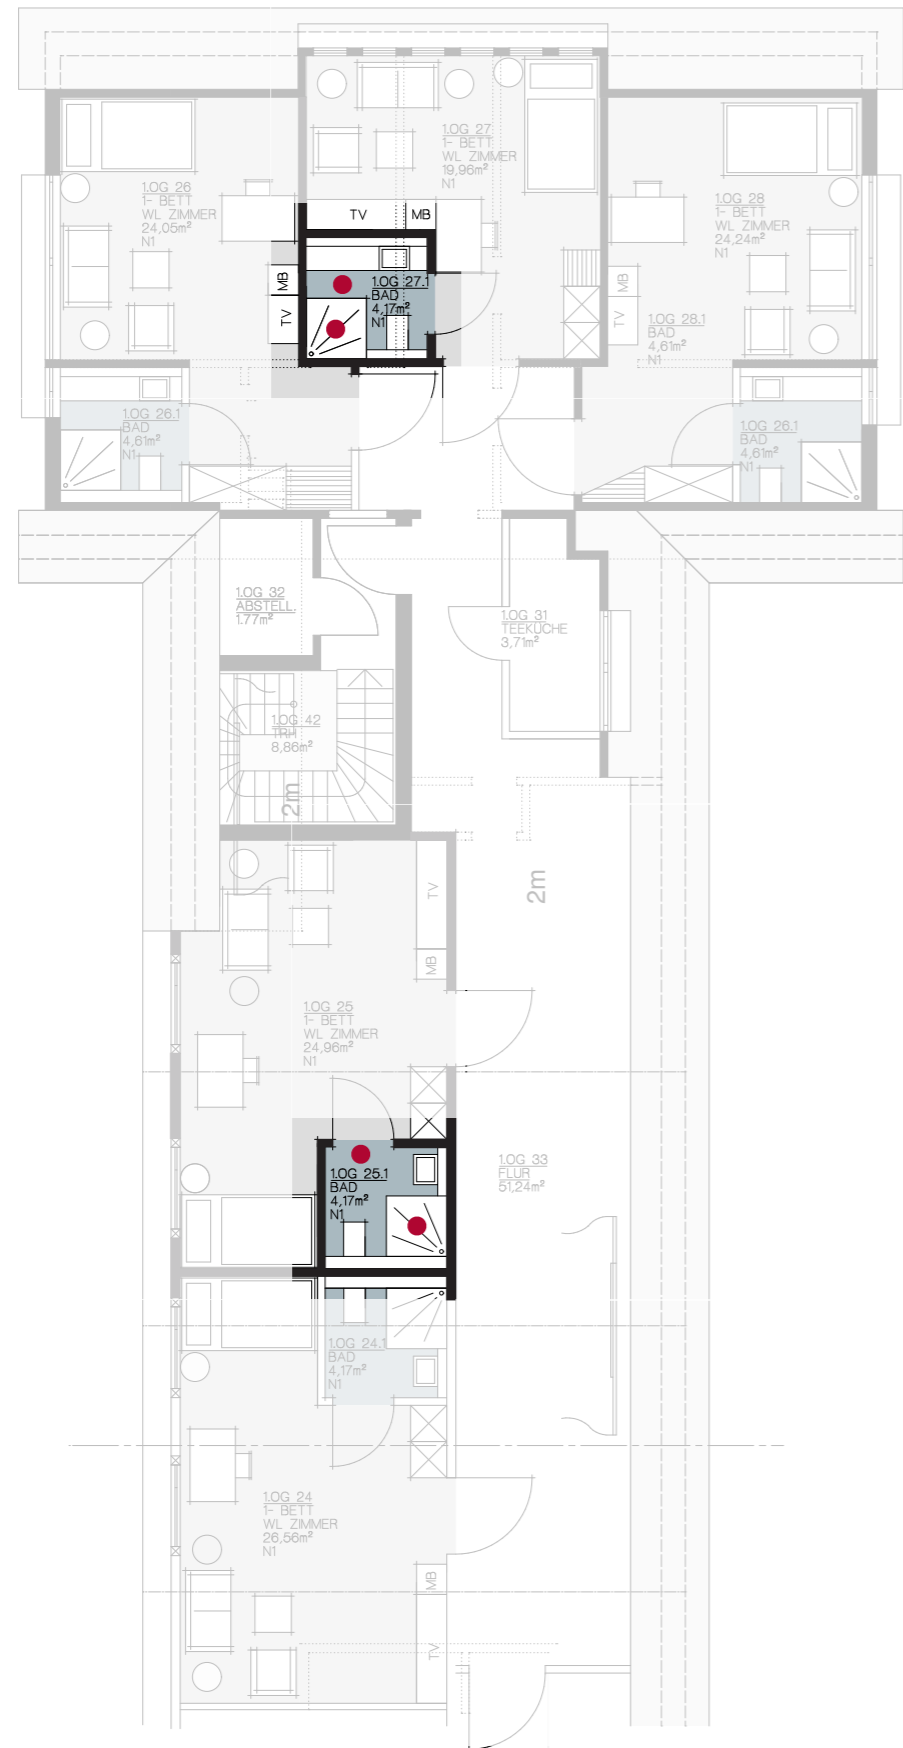

Geradlinig und ohne Schnörkel ergänzt contempora L10 die leichte, frische Auffassung heller Räume. Gleichzeitig verleiht der passende Nachttisch SD3 in Ahorn dem Umfeld eine großzügige, einheitliche Optik. contempora-Pflegebetten sind funktionell und trotzdem designorientiert. So versteckt sich die innovative Hubtechnologie auch stilvoller hinter einer schlanken Hubsäulenverkleidung. Des Weiteren überzeugt contempora L10 durch zahlreiche praktische Vorteile, z.B. den leichteren Bett-Ein- und Ausstieg durch eine Niedrigstposition von 36cm. Der Höhenverstellbereich von 40cm ermöglicht ein besonders rückschonendes Arbeiten.

**PFLEGE BETT / NACHTTISCH**

SCHREIBTISCH / STUHL  
 SESSEL 1er/2er  
 COUCHTISCH  
 BEISTELLTISCH

Ein harmonisches Gesamtbild durch bewusste Reduktion. Die klare, optische Leichtigkeit entsteht durch das geradlinige Gestell und das Fehlen von Zargen und Verstreibungen an der Seite, ohne die hohe Stabilität zu beeinflussen. Mit passenden Stühlen aus der Serie verfügen Sie über ein ansprechendes Komplettprogramm.

Stehleuchte  
Wandleuchte  
Downlight

Schlafzimmerleuchten-Serie verchromt. Lampenschirm Weiß-Chinette. Für Glühlampen 60 Watt oder entsprechende Kompaktleuchtstofflampen.

Justierbare vertiefte Deckenprojektoren. Leuchtstofflampe 7 Watt. Oberfläche Chrom.

# WASCHTISCH TOILETTE

Wandarmatur verchromt.

Kristallspiegel mit Facettenschliff.

Design und Architektur  
Rechteckige Sanitärklassiker.

Vorhangstange Innenlauf quadratisch. Vorhangstoff farblich angepasst mit Abdunklung.