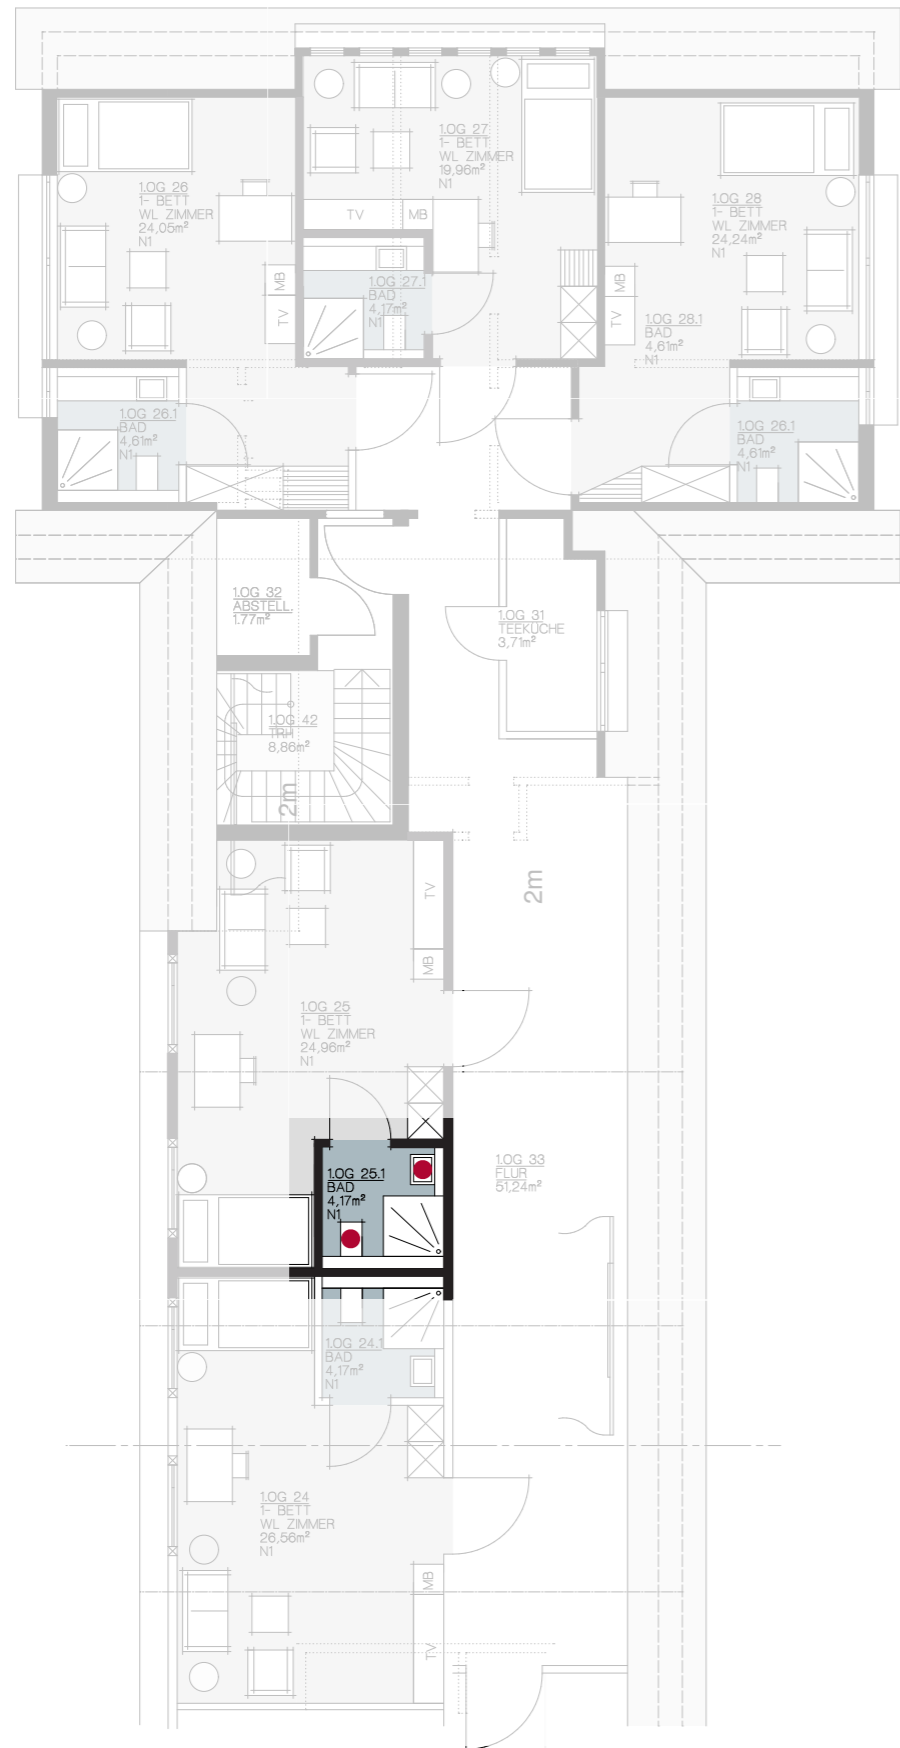

Kristallspiegel mit Facettenschliff.

Wandarmatur verchromt.

Design und Architektur
Rechteckige Sanitärklassiker.

WASCHTISCH / TOILETTE