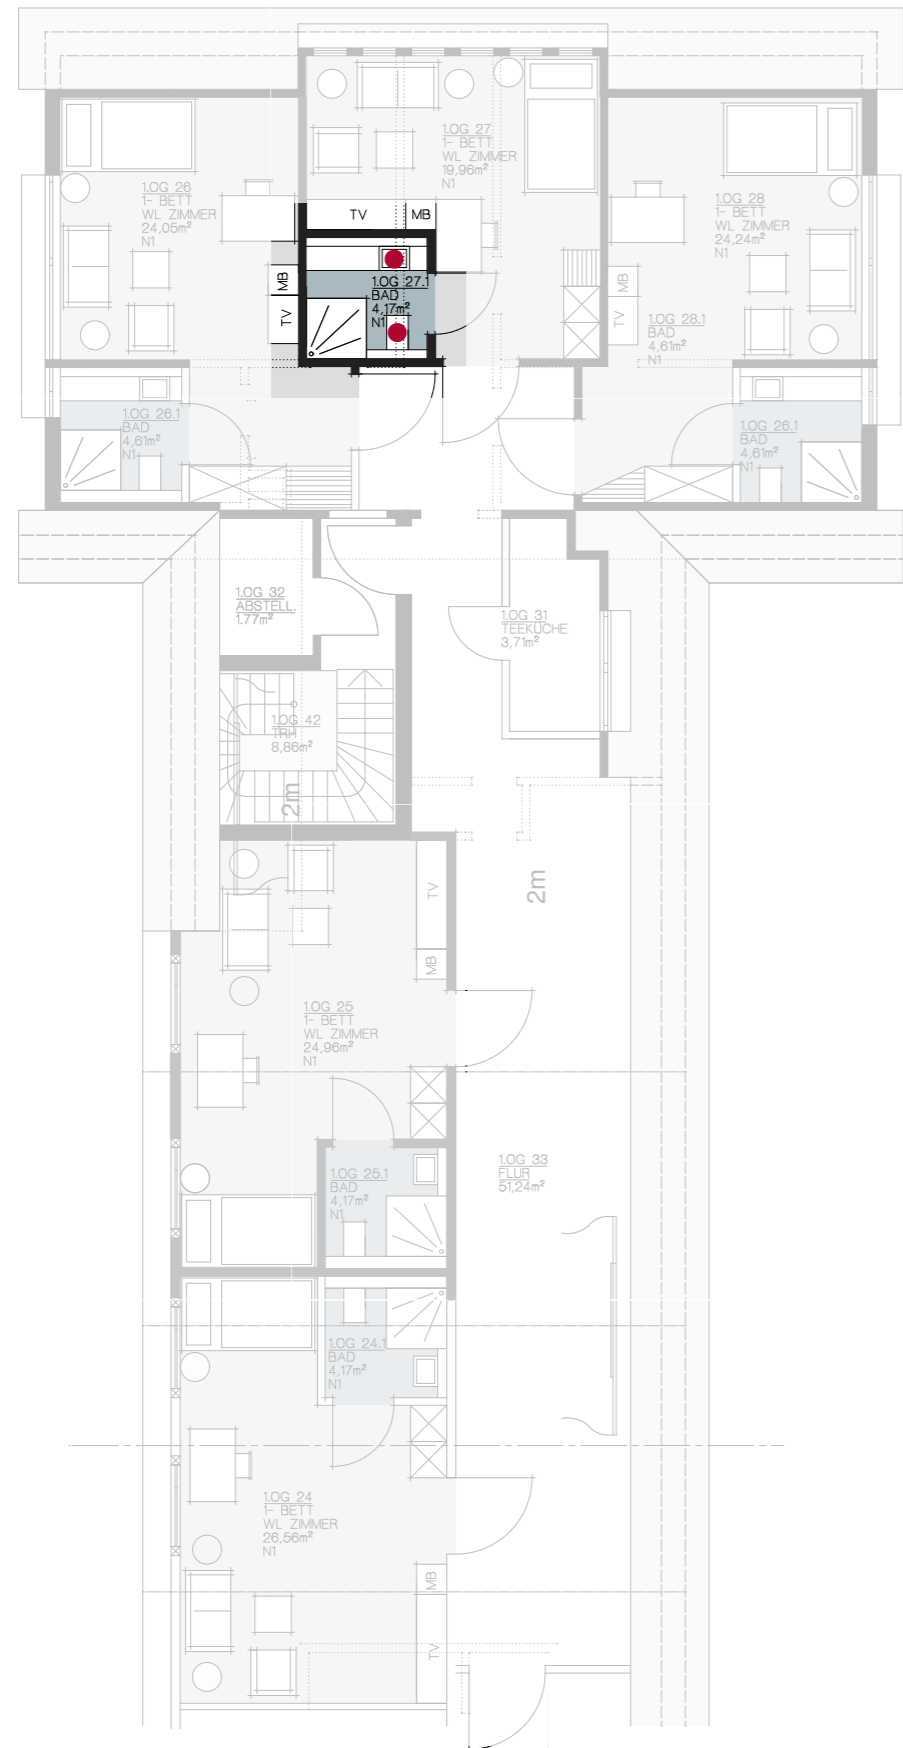

**PFLEGE BETT / NACHTTISCH**

SCHREIBTISCH / STUHL  
 SESSEL 1er/2er  
 COUCHTISCH  
 BEISTELLTISCH

Ein harmonisches Gesamtbild durch bewusste Reduktion. Die klare, optische Leichtigkeit entsteht durch das geradlinige Gestell und das Fehlen von Zargen und Verstreibungen an der Seite, ohne die hohe Stabilität zu beeinflussen. Mit passenden Stühlen aus der Serie verfügen Sie über ein ansprechendes Komplettprogramm.

Stehleuchte  
Wandleuchte  
Downlight

Schlafzimmerleuchten-Serie verchromt. Lampenschirm Weiß-Chinette. Für Glühlampen 60 Watt oder entsprechende Kompaktleuchtstofflampen.

Justierbare vertiefte Deckenprojektoren. Leuchtstofflampe 7 Watt. Oberfläche Chrom.

## Fliesenbelag Wand / Boden Kleinmosaik

Duschwanne rutschfestes  
Kleinmosaik Weiß

Kristallspiegel mit Facettenschliff.

Wandarmatur verchromt.

Design und Architektur  
Rechteckige Sanitärklassiker.

WASCHTISCH / TOILETTE

# WASCHTISCH TOILETTE

Wandarmatur verchromt.

Kristallspiegel mit Facettenschliff.

Design und Architektur  
Rechteckige Sanitärklassiker.

Vorhangstange Innenlauf quadratisch. Vorhangstoff farblich angepasst mit Abdunklung.