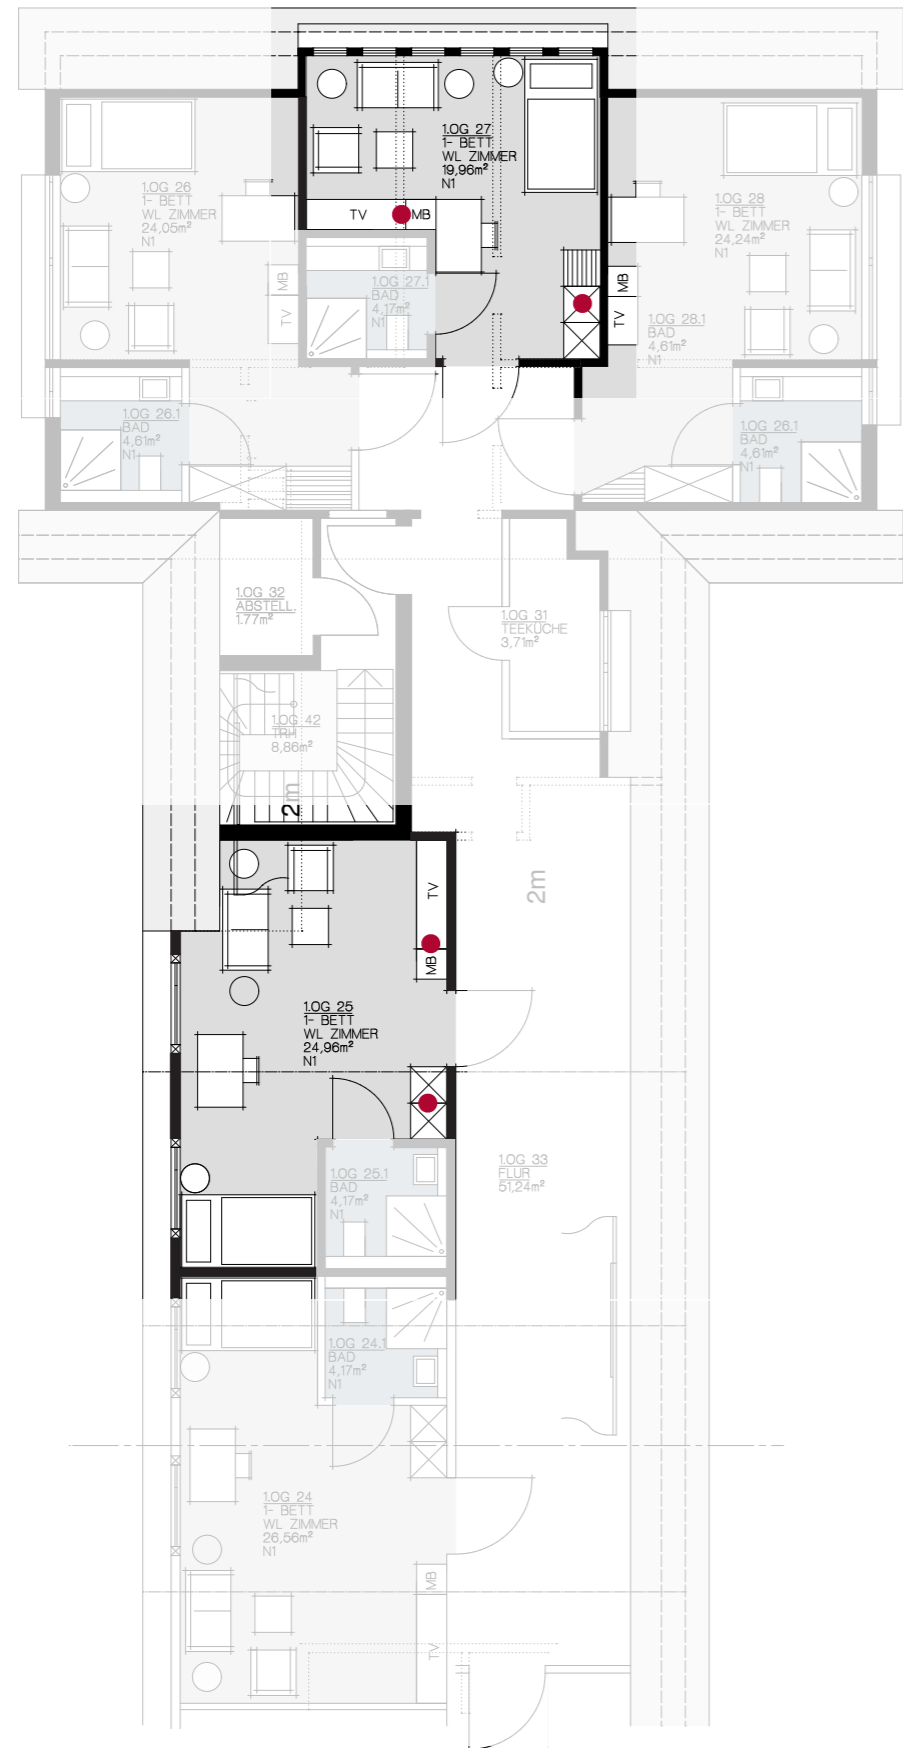

**PFLEGE BETT / NACHTTISCH**

SCHREIBTISCH / STUHL  
 SESSEL 1er/2er  
 COUCHTISCH  
 BEISTELLTISCH

Ein harmonisches Gesamtbild durch bewusste Reduktion. Die klare, optische Leichtigkeit entsteht durch das geradlinige Gestell und das Fehlen von Zargen und Verstreibungen an der Seite, ohne die hohe Stabilität zu beeinflussen. Mit passenden Stühlen aus der Serie verfügen Sie über ein ansprechendes Komplettprogramm.

Stehleuchte  
Wandleuchte  
Downlight

Schlafzimmerleuchten-Serie verchromt. Lampenschirm Weiß-Chinette. Für Glühlampen 60 Watt oder entsprechende Kompaktleuchtstofflampen.

Justierbare vertiefte Deckenprojektoren. Leuchtstofflampe 7 Watt. Oberfläche Chrom.

# WASCHTISCH TOILETTE

Wandarmatur verchromt.

Kristallspiegel mit Facettenschliff.

Design und Architektur  
Rechteckige Sanitärklassiker.

Vorhangstange Innenlauf quadratisch. Vorhangstoff farblich angepasst mit Abdunklung.

## Vorhang Teppich

FLURGESTALTUNG  
PANTON CHAIR