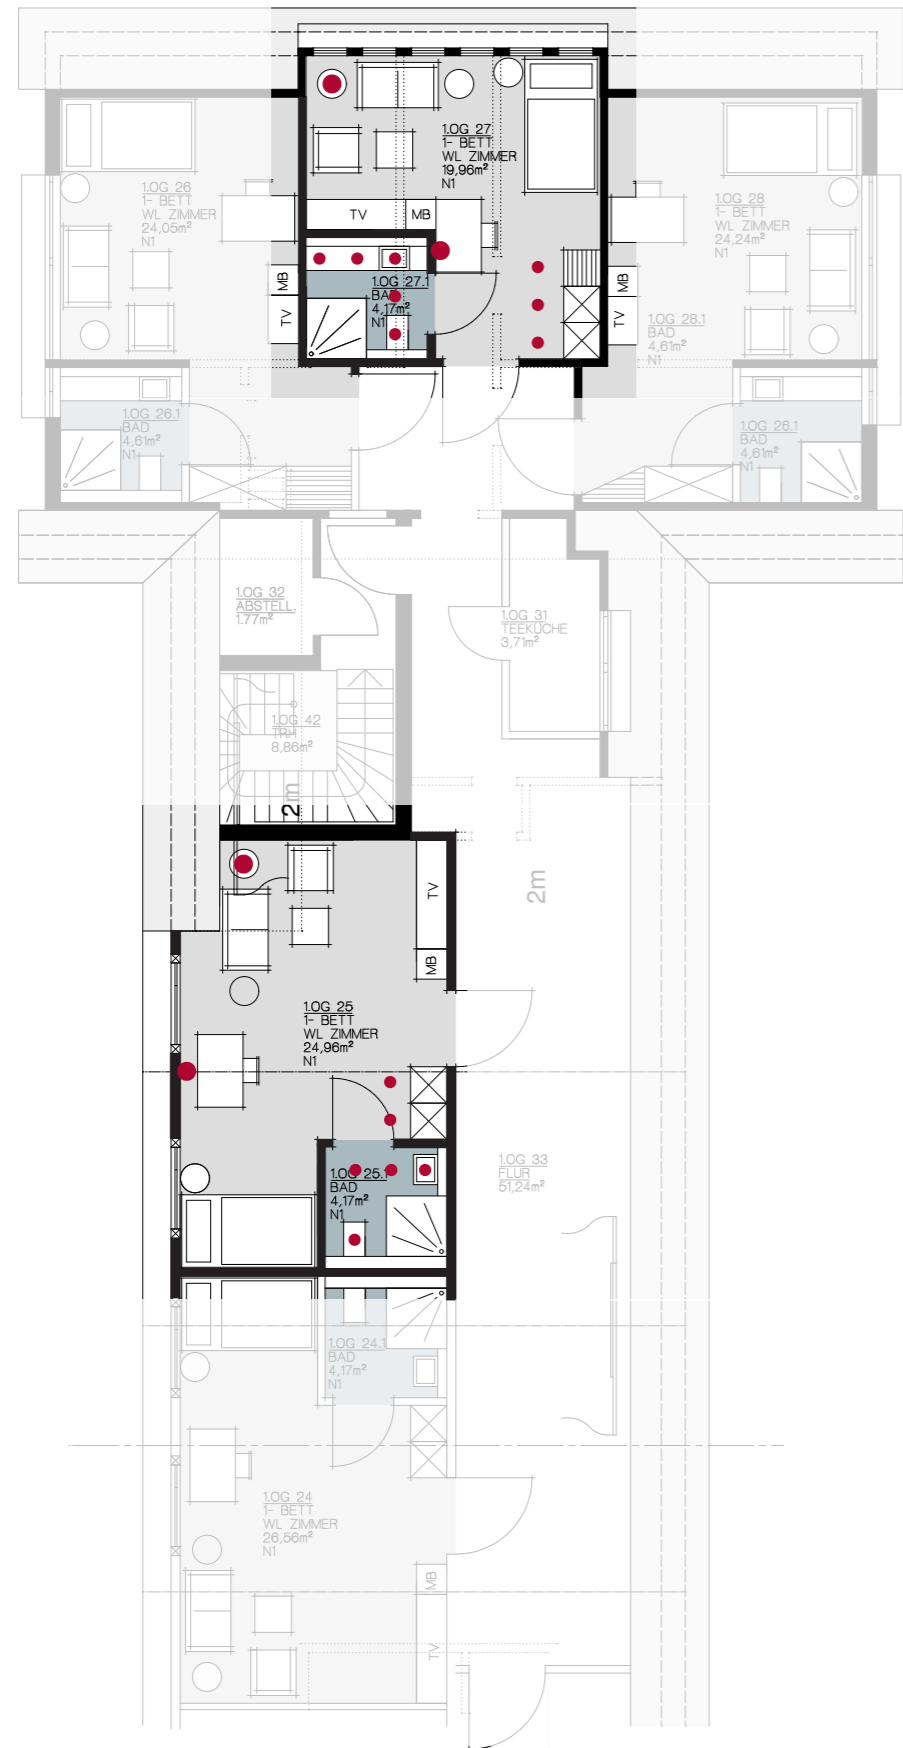

Schlafzimmerleuchten-Serie verchromt. Lampenschirm Weiß-Chinette. Für Glühlampen 100 Watt oder entsprechende Kompaktleuchtstofflampen.

Stehleuchte
Wandleuchte
Downlight