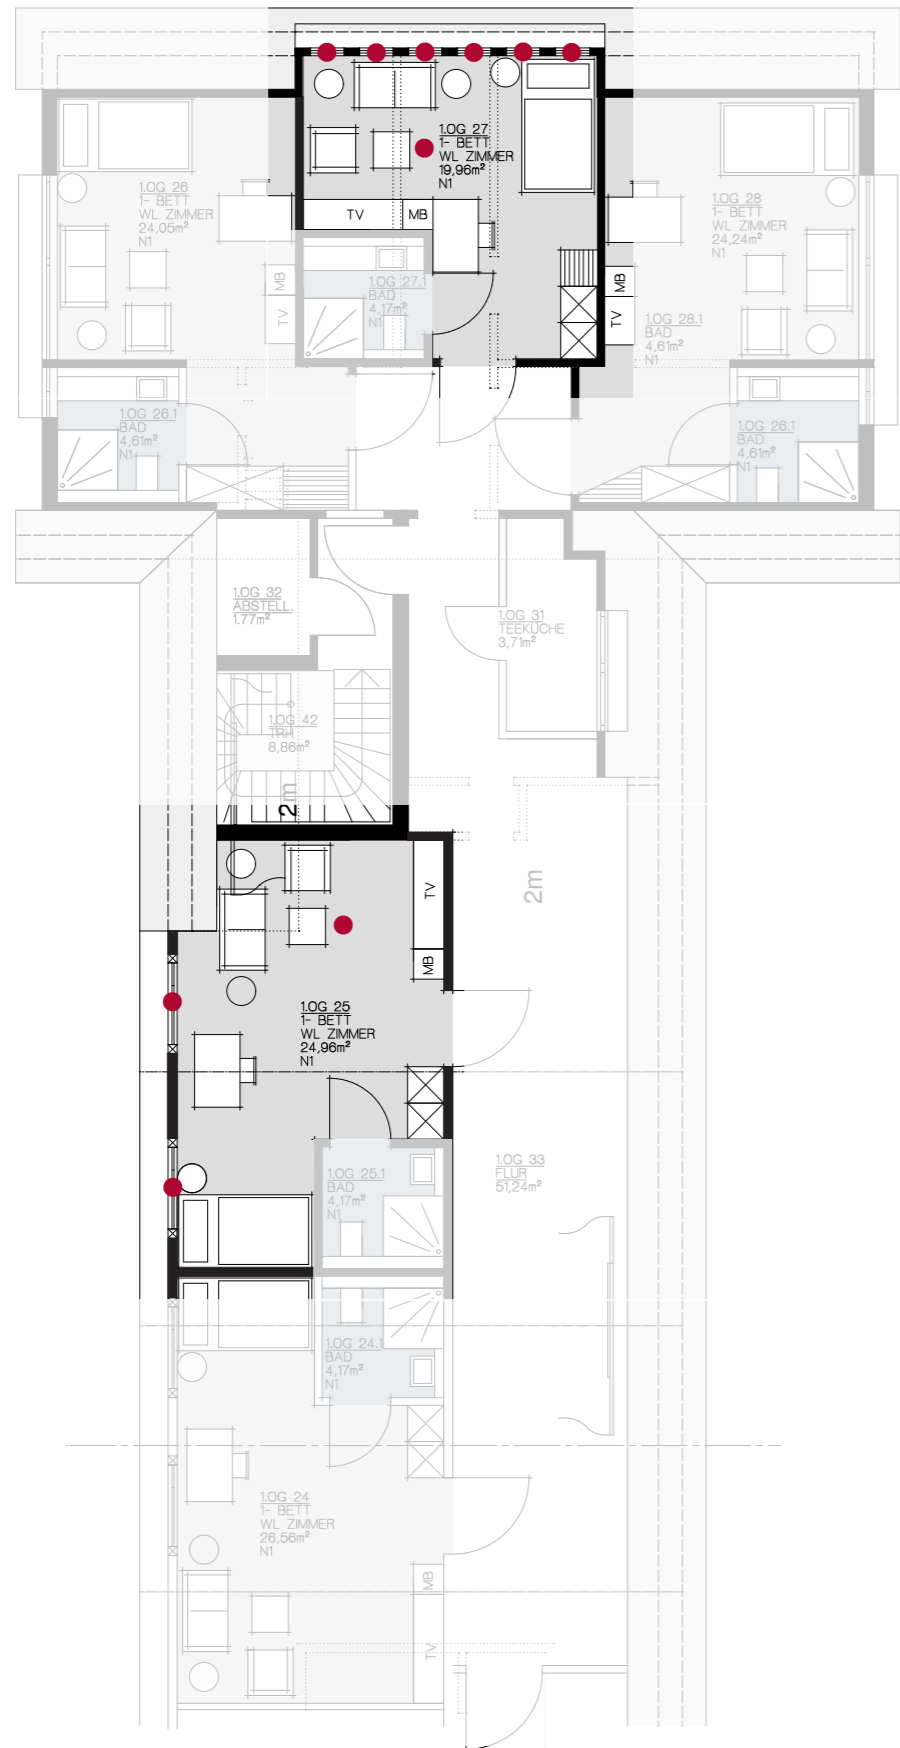

**PFLEGE BETT / NACHTTISCH**

SCHREIBTISCH / STUHL  
 SESSEL 1er/2er  
 COUCHTISCH  
 BEISTELLTISCH

Ein harmonisches Gesamtbild durch bewusste Reduktion. Die klare, optische Leichtigkeit entsteht durch das geradlinige Gestell und das Fehlen von Zargen und Verstreibungen an der Seite, ohne die hohe Stabilität zu beeinflussen. Mit passenden Stühlen aus der Serie verfügen Sie über ein ansprechendes Komplettprogramm.

Stehleuchte  
Wandleuchte  
Downlight

Schlafzimmerleuchten-Serie verchromt. Lampenschirm Weiß-Chinette. Für Glühlampen 60 Watt oder entsprechende Kompaktleuchtstofflampen.

Justierbare vertiefte Deckenprojektoren. Leuchtstofflampe 7 Watt. Oberfläche Chrom.

# WASCHTISCH TOILETTE

Wandarmatur verchromt.

Kristallspiegel mit Facettenschliff.

Design und Architektur  
Rechteckige Sanitärklassiker.

Vorhangstange Innenlauf quadratisch. Vorhangstoff farblich angepasst mit Abdunklung.

# MASSANFERTIGUNG TV / MINIBAR SIDEBOARD KLEIDERSCHRANK