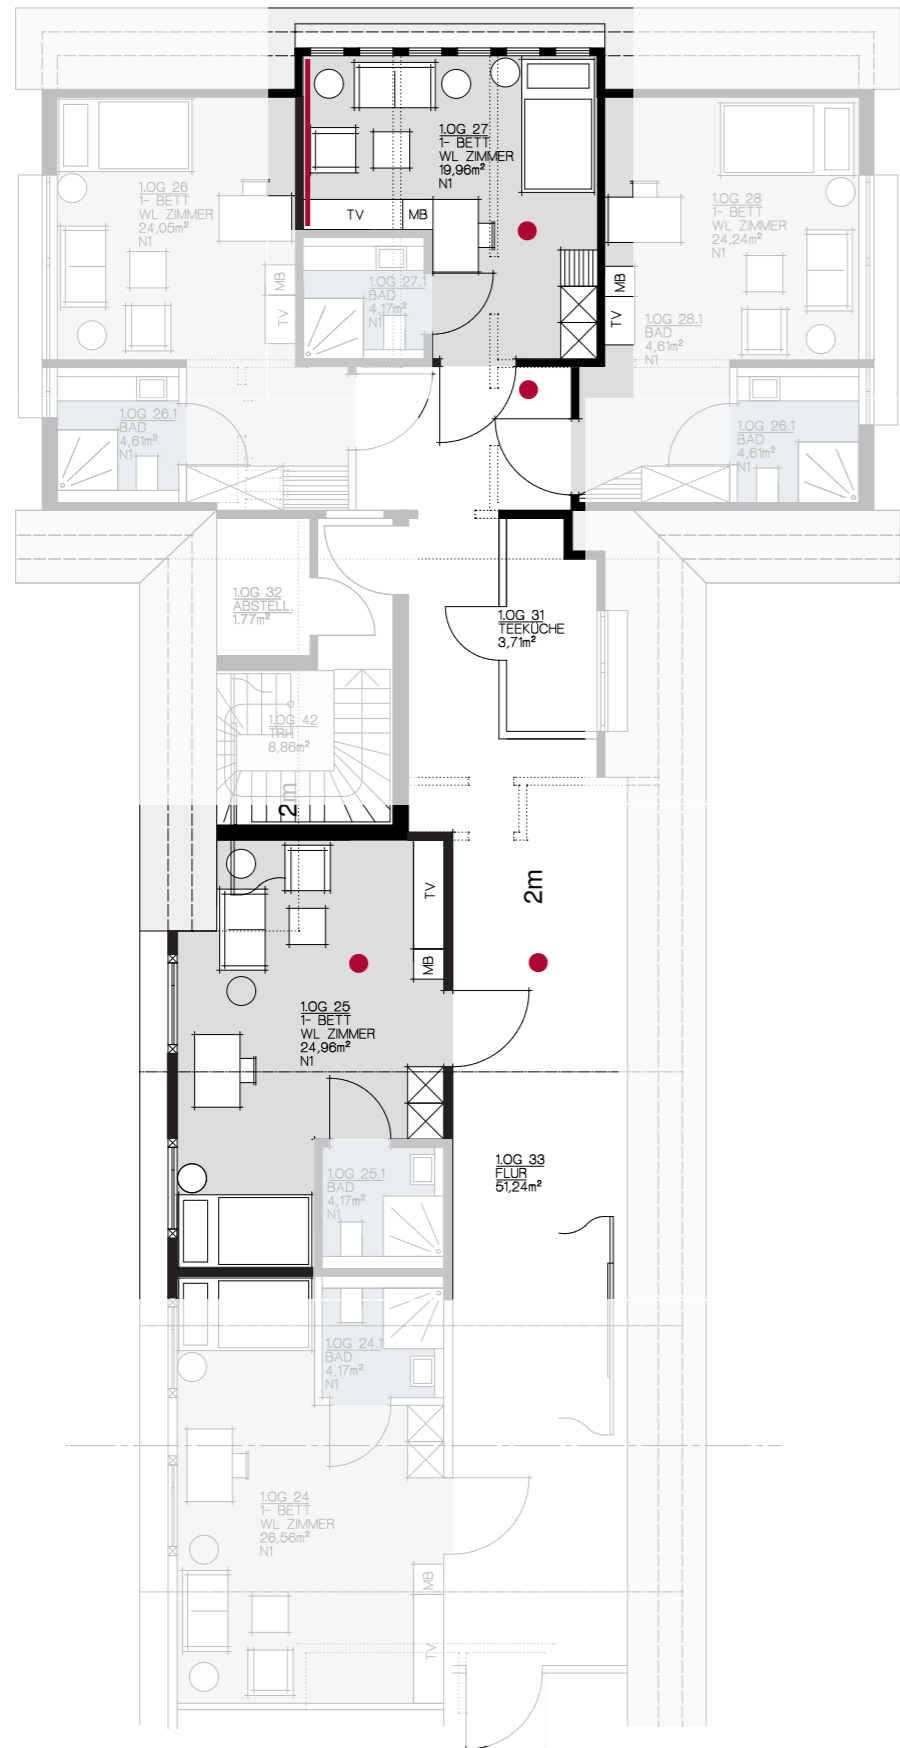

## KONZEPTSTUDIE

RHEINHESSEN-FACHKLINIK ALZEY

UMBAU UND NEUGESTALTUNG

HAUS NAHETAL

DACHGESCHOSS

5 KOMFORTZIMMER

-  PFLEGE BETT / NACHTTISCH
-  SCHREIBTISCH / STUHL / SESSEL 1er/2er / COUCHTISCH / BEISTELLTISCH
-  BODENBELAG / WANDFARBEN
-  STEHLEUCHE / WANDLEUCHE / DOWNLIGHT
-  FLIESENBELAG WAND / BODEN / KLEINMOSAIK
-  WASCHTISCH / TOILETTE
-  WASCHTISCH / TOILETTE
-  VORHANG / TEPPICH
-  FLURGESTALTUNG / PANTON CHAIR
-  MASSANFERTIGUNG / TV MINIBAR SIDEBBOARD / KLEIDERSCHRANK

Geradlinig und ohne Schnörkel ergänzt contempora L10 die leichte, frische Auffassung heller Räume. Gleichzeitig verleiht der passende Nachttisch SD3 in Ahorn dem Umfeld eine großzügige, einheitliche Optik. contempora-Pflegebetten sind funktionell und trotzdem designorientiert. So versteckt sich die innovative Hubtechnologie auch stilvoller hinter einer schlanken Hubsäulenverkleidung. Des Weiteren überzeugt contempora L10 durch zahlreiche praktische Vorteile, z.B. den leichteren Bett-Ein- und Ausstieg durch eine Niedrigstposition von 36cm. Der Höhenverstellbereich von 40cm ermöglicht ein besonders rückschonendes Arbeiten.

**PFLEGE BETT / NACHTTISCH**

SCHREIBTISCH / STUHL  
 SESSEL 1er/2er  
 COUCHTISCH  
 BEISTELLTISCH

Ein harmonisches Gesamtbild durch bewusste Reduktion. Die klare, optische Leichtigkeit entsteht durch das geradlinige Gestell und das Fehlen von Zargen und Verstreibungen an der Seite, ohne die hohe Stabilität zu beeinflussen. Mit passenden Stühlen aus der Serie verfügen Sie über ein ansprechendes Komplettprogramm.

Stehleuchte  
Wandleuchte  
Downlight

Schlafzimmerleuchten-Serie verchromt. Lampenschirm Weiß-Chinette. Für Glühlampen 60 Watt oder entsprechende Kompaktleuchtstofflampen.

Justierbare vertiefte Deckenprojektoren. Leuchtstofflampe 7 Watt. Oberfläche Chrom.