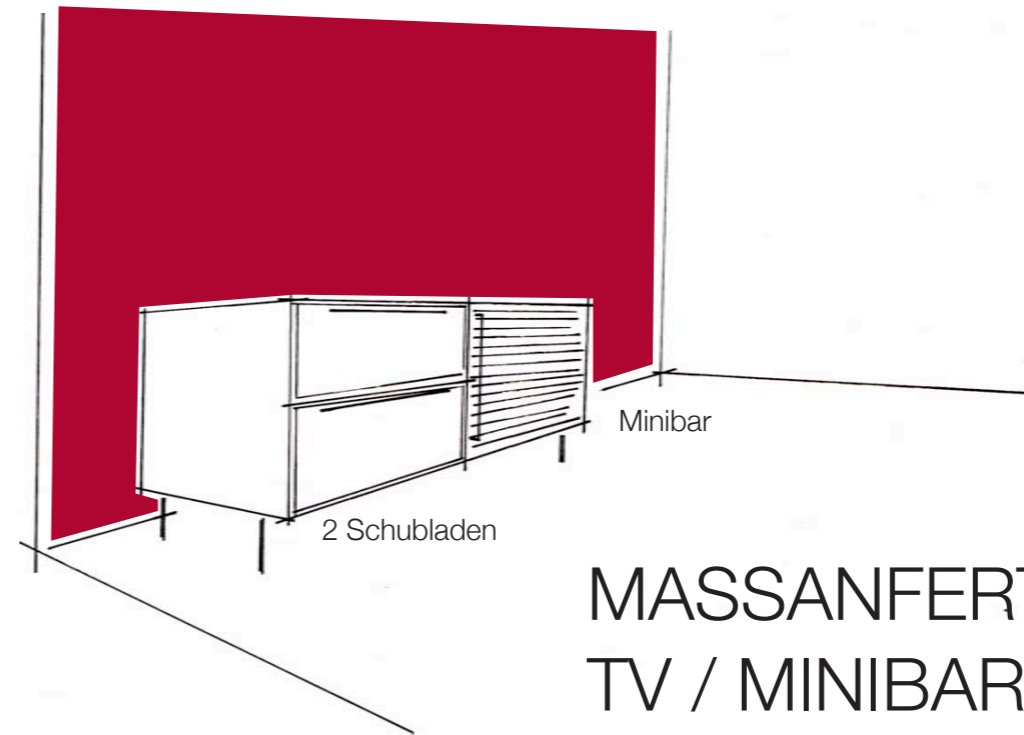

MASSANFERTIGUNG TV / MINIBAR SIDEBOARD KLEIDERSCHRANK