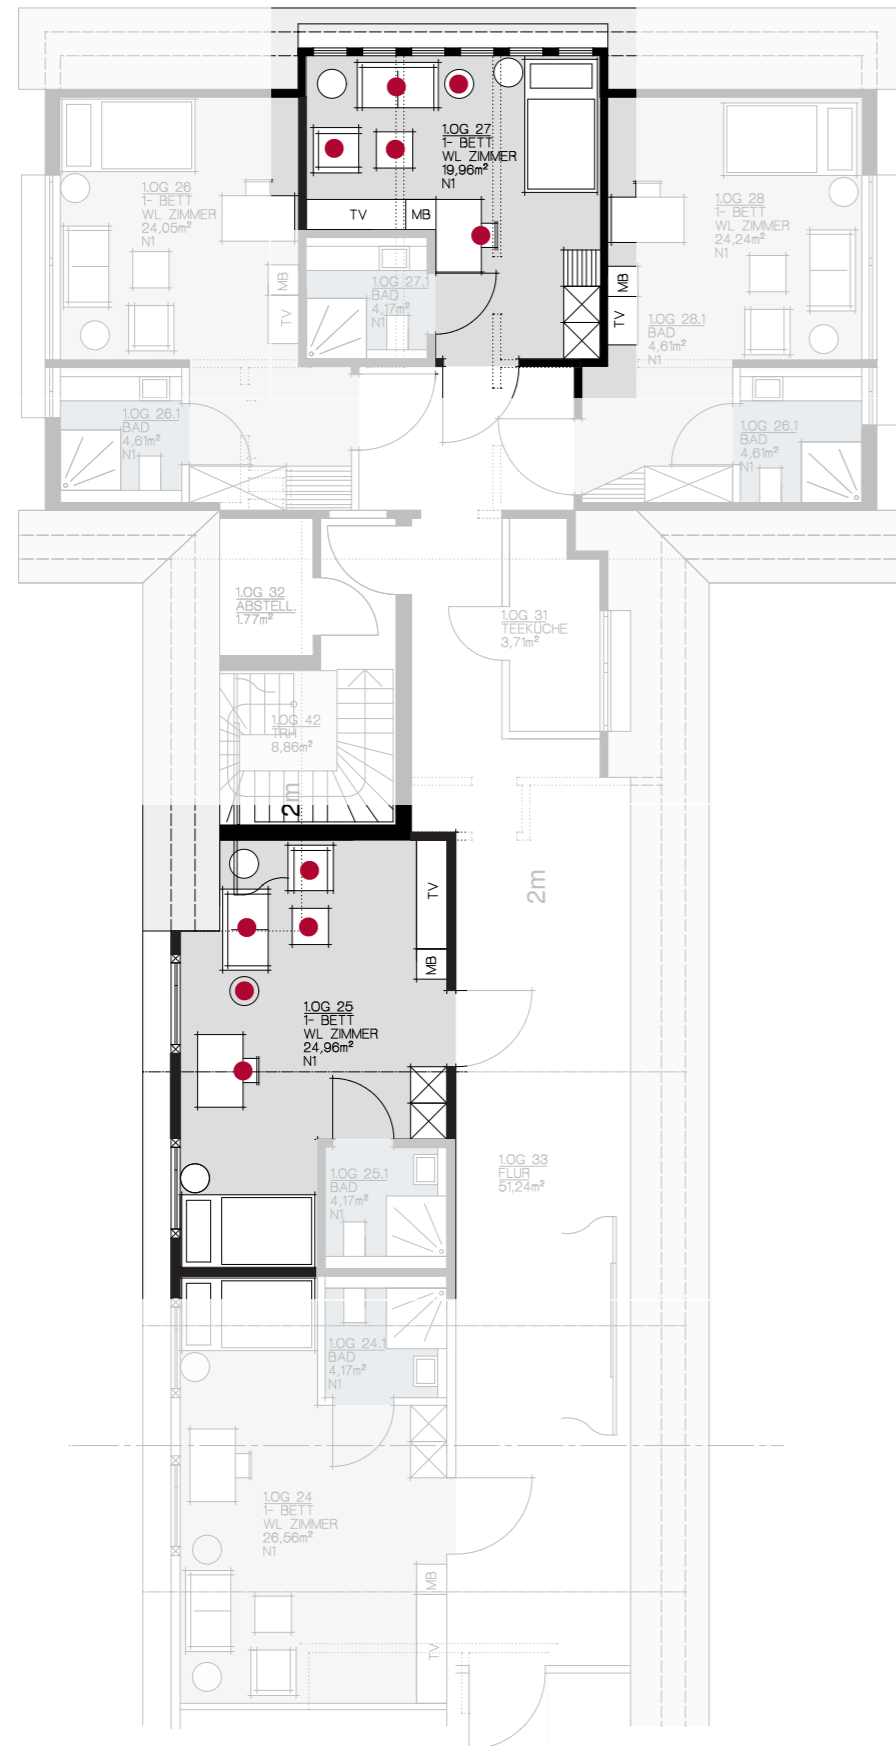

## KONZEPTSTUDIE

RHEINHESSEN-FACHKLINIK ALZEY

UMBAU UND NEUGESTALTUNG

HAUS NAHETAL

DACHGESCHOSS

5 KOMFORTZIMMER

-  PFLEGE BETT / NACHTTISCH
-  SCHREIBTISCH / STUHL / SESSEL 1er/2er / COUCHTISCH / BEISTELLTISCH
-  BODENBELAG / WANDFARBEN
-  STEHLEUCHE / WANDLEUCHE / DOWNLIGHT
-  FLIESENBELAG WAND / BODEN / KLEINMOSAIK
-  WASCHTISCH / TOILETTE
-  WASCHTISCH / TOILETTE
-  VORHANG / TEPPICH
-  FLURGESTALTUNG / PANTON CHAIR
-  MASSANFERTIGUNG / TV MINIBAR SIDEBBOARD / KLEIDERSCHRANK

Geradlinig und ohne Schnörkel ergänzt contempora L10 die leichte, frische Auffassung heller Räume. Gleichzeitig verleiht der passende Nachttisch SD3 in Ahorn dem Umfeld eine großzügige, einheitliche Optik. contempora-Pflegebetten sind funktionell und trotzdem designorientiert. So versteckt sich die innovative Hubtechnologie auch stilvoller hinter einer schlanken Hubsäulenverkleidung. Des Weiteren überzeugt contempora L10 durch zahlreiche praktische Vorteile, z.B. den leichteren Bett-Ein- und Ausstieg durch eine Niedrigstposition von 36cm. Der Höhenverstellbereich von 40cm ermöglicht ein besonders rückschonendes Arbeiten.

**PFLEGE BETT / NACHTTISCH**

SCHREIBTISCH / STUHL  
 SESSEL 1er/2er  
 COUCHTISCH  
 BEISTELLTISCH

Ein harmonisches Gesamtbild durch bewusste Reduktion. Die klare, optische Leichtigkeit entsteht durch das geradlinige Gestell und das Fehlen von Zargen und Verstreibungen an der Seite, ohne die hohe Stabilität zu beeinflussen. Mit passenden Stühlen aus der Serie verfügen Sie über ein ansprechendes Komplettprogramm.

Stehleuchte  
Wandleuchte  
Downlight

Schlafzimmerleuchten-Serie verchromt. Lampenschirm Weiß-Chinette. Für Glühlampen 60 Watt oder entsprechende Kompaktleuchtstofflampen.

Justierbare vertiefte Deckenprojektoren. Leuchtstofflampe 7 Watt. Oberfläche Chrom.