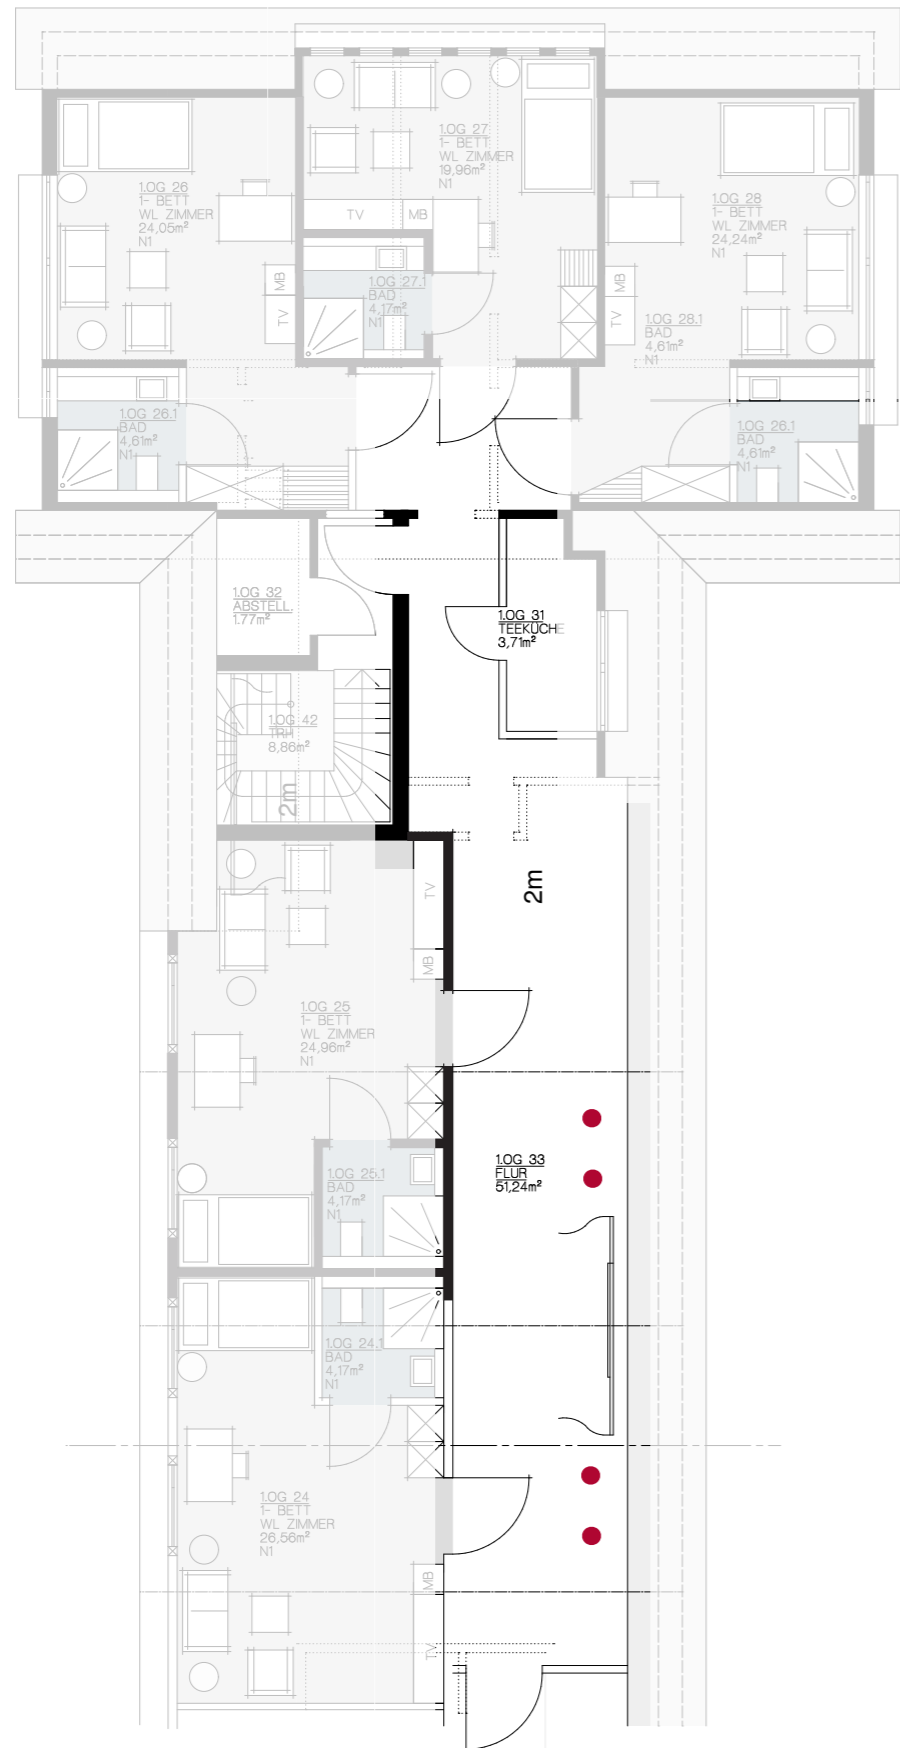

FLURGESTALTUNG
PANTON CHAIR