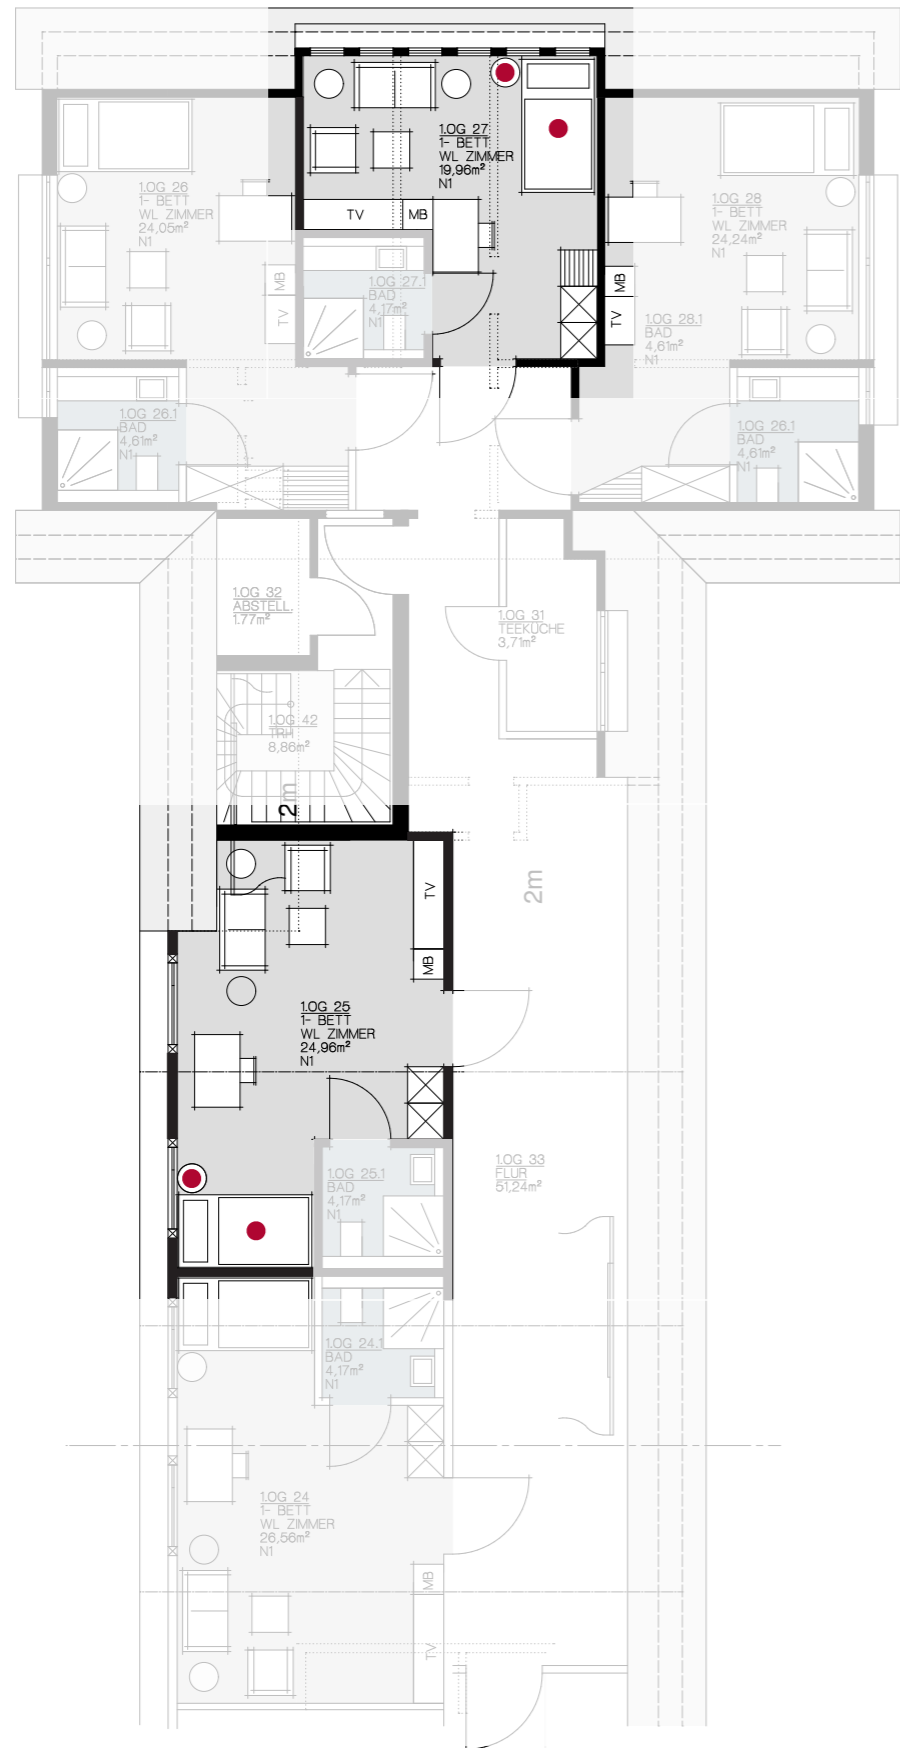

## KONZEPTSTUDIE

RHEINHESSEN-FACHKLINIK ALZEY

UMBAU UND NEUGESTALTUNG

HAUS NAHETAL

DACHGESCHOSS

5 KOMFORTZIMMER

-  PFLEGE BETT / NACHTTISCH
-  SCHREIBTISCH / STUHL / SESSEL 1er/2er / COUCHTISCH / BEISTELLTISCH
-  BODENBELAG / WANDFARBEN
-  STEHLEUCHE / WANDLEUCHE / DOWNLIGHT
-  FLIESENBELAG WAND / BODEN / KLEINMOSAIK
-  WASCHTISCH / TOILETTE
-  WASCHTISCH / TOILETTE
-  VORHANG / TEPPICH
-  FLURGESTALTUNG / PANTON CHAIR
-  MASSANFERTIGUNG / TV MINIBAR SIDEBBOARD / KLEIDERSCHRANK

Geradlinig und ohne Schnörkel ergänzt contempora L10 die leichte, frische Auffassung heller Räume. Gleichzeitig verleiht der passende Nachttisch SD3 in Ahorn dem Umfeld eine großzügige, einheitliche Optik. contempora-Pflegebetten sind funktionell und trotzdem designorientiert. So versteckt sich die innovative Hubtechnologie auch stilvoller hinter einer schlanken Hubsäulenverkleidung. Des Weiteren überzeugt contempora L10 durch zahlreiche praktische Vorteile, z.B. den leichteren Bett-Ein- und Ausstieg durch eine Niedrigstposition von 36cm. Der Höhenverstellbereich von 40cm ermöglicht ein besonders rückschonendes Arbeiten.

**PFLEGE BETT / NACHTTISCH**

SCHREIBTISCH / STUHL  
 SESSEL 1er/2er  
 COUCHTISCH  
 BEISTELLTISCH

Ein harmonisches Gesamtbild durch bewusste Reduktion. Die klare, optische Leichtigkeit entsteht durch das geradlinige Gestell und das Fehlen von Zargen und Verstreibungen an der Seite, ohne die hohe Stabilität zu beeinflussen. Mit passenden Stühlen aus der Serie verfügen Sie über ein ansprechendes Komplettprogramm.

Stehleuchte  
Wandleuchte  
Downlight

Schlafzimmerleuchten-Serie verchromt. Lampenschirm Weiß-Chinette. Für Glühlampen 60 Watt oder entsprechende Kompaktleuchtstofflampen.

Justierbare vertiefte Deckenprojektoren. Leuchtstofflampe 7 Watt. Oberfläche Chrom.