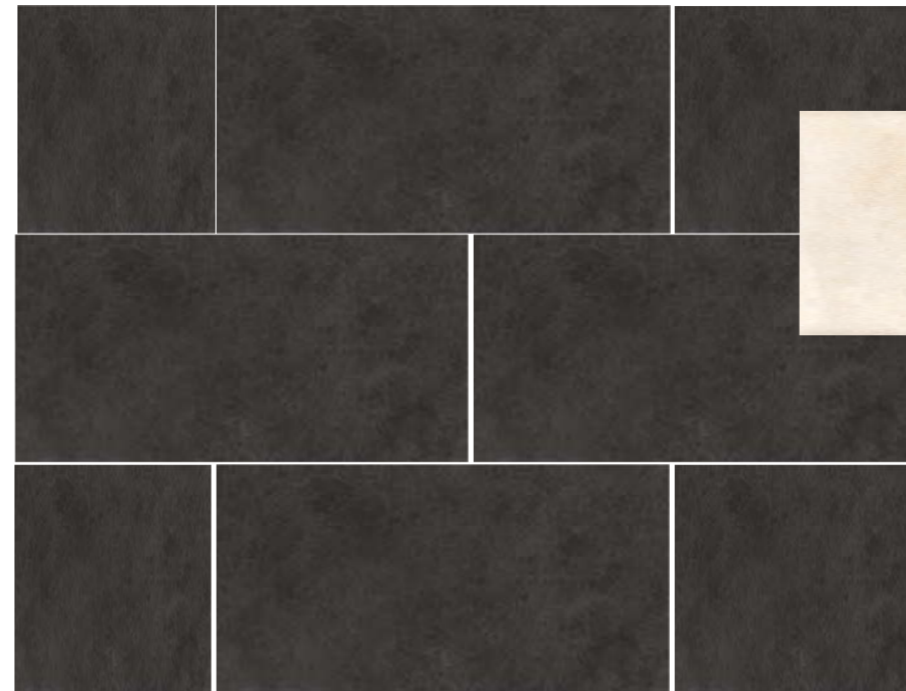

Justierbare vertiefte Deckenprojektoren. Leuchtstofflampe 7 Watt. Oberfläche Chrom.

Fliesenbelag Bodenfliese 30 x 60 cm Schwarz Schieferoptik.

Fliesenbelag Wand-
fliese 30 x 60 cm